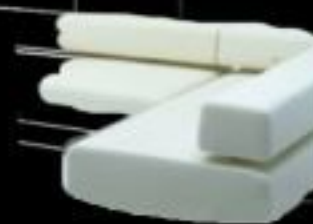

Toca fusta

Dirección Tienda
Carretera santa creu de
calafell nº 76
Cp.08850 Gavà
Tel/ :936 381 096
tocafusta@msn.com

www.tocafusta.es

Líders en venda online

Toca fusta

Toca Fusta